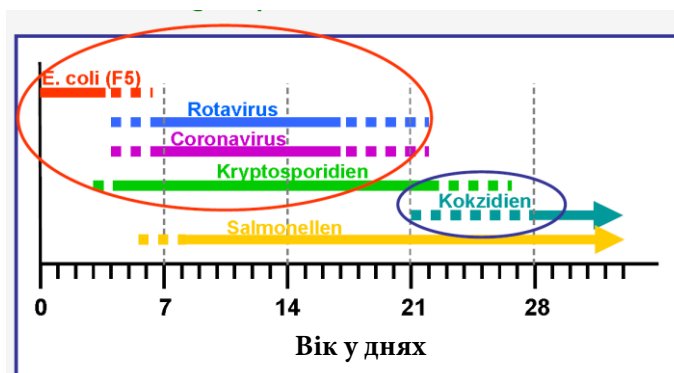

AKTIV-Formel K

Прикорм телят
для стабілізації травлення

Добавки на кг

Вітамін А	800 000 М.О
Вітамін D3	130 000 М.О
Вітамін Е	1700 мг
Вітамін В1	320 мг
Вітамін В2	530 мг
Вітамін В6	320 мг
Вітамін В12	1 700 мкг
Вітамін С	4 000 мг
Вітамін К	160 мг
Нікотинова к-та	5 300 мг
Пантотенова к-та	850 мг
Фолієва кислота	105 000 мкг
Холіну хлорид	5 000 мг
Залізо органічне	2 000 мг
Міль органічна	200 мг
Цинк органічний	400 мг
Селен органічний	6 мг

Щоденні настанови:

в суміші: міх 50 г **AKTIV-formel K** на теля, щодня в молоко, починаючи з другого дня життя, залежно від тиску збудника 21 день або весь період випоювання

стартер для телят: 2 %

pastus[®] AMA-Gütesiegel tauglich